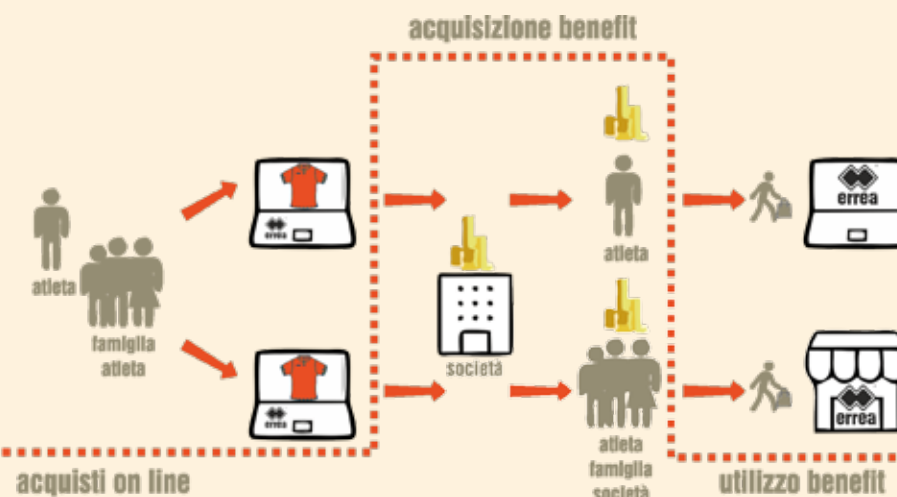

SOSTIENI LA TUA SQUADRA E GUADAGNA BENEFIT

Pro-team è la piattaforma web per la tua società sportiva che oltre a risolvere le esigenze gestionali, amministrative e organizzative, permette di ottenere benefit.

Pro-team permette di indirizzare tutti gli acquisti in un circuito virtuoso che porta benefici a tutti i protagonisti che ne fanno parte.

Oggi finalmente con **Pro-team**, all'acquisto di un capo di abbigliamento, accumuleranno benefit le società sportive, gli atleti, le loro famiglie e/o amici e i loro sostenitori.

COME FARE?

- Richiedi alla tua società la registrazione e l'invio delle credenziali per l'accesso.
- Accedi alla piattaforma **www.proteam.errea.it** e procedi con la registrazione!
- Acquista i prodotti Errea sul sito **www.errea.com** e verranno accreditati i benefit sia alla tua società sportiva che a te.
- Spendi i benefit sia online (www.errea.com) che nel punto vendita di riferimento della tua società.

Presenta **Pro-team** anche ai tuoi amici e continua a guadagnare benefit!!!